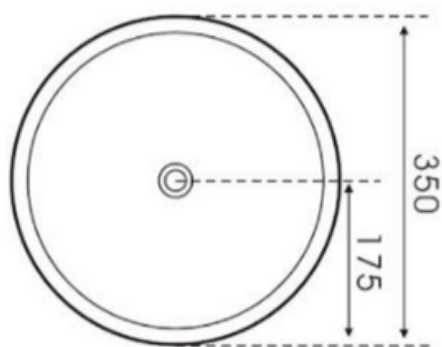

COMO

LAV.COMO

CARACTERÍSTICAS

Lavabo de porcelana vitrificada de sobre encimera, con aplicación de calca cerámica.

- No incluye grifería ni desagüe.
- Color: negro mate
- Sin rebosadero
- Peso neto: 7 kg