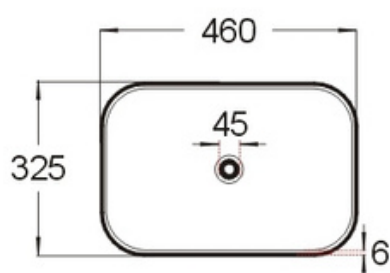

ORTA

LAV.ORTA

CARACTERÍSTICAS

Lavabo de porcelana vitrificada de sobre encimera, con aplicación de calca cerámica.

- No incluye grifería ni desagüe.
- Color: blanco mate
- Sin rebosadero
- Peso neto: 8 kg