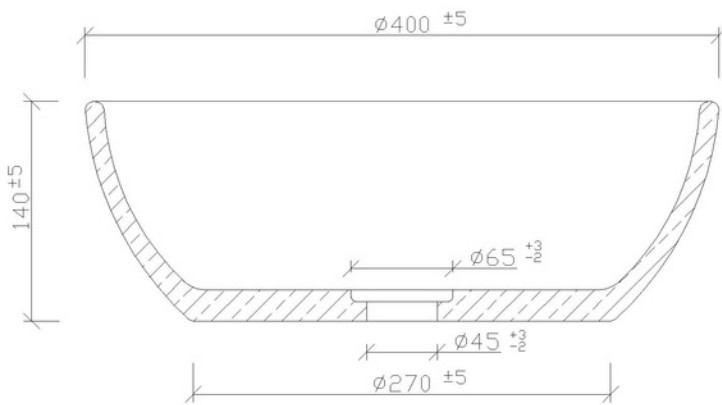

TERRAZO BEIGE

LAV.TERRAB

CARACTERÍSTICAS

Lavabo de terrazo de sobre encimera

- No incluye grifería ni desagüe.
- Color: beige mate
- Sin rebosadero
- Peso neto: 12 kg