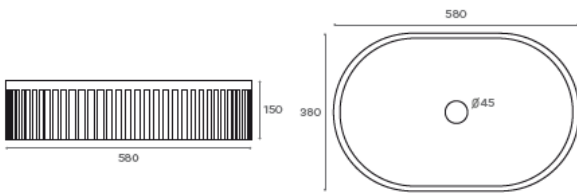

TOGO

LAV.TOGO

CARACTERÍSTICAS

Lavabo sobre encimera de piedra fabricado en mármol.

- Sin rebosadero
- Peso neto: 16 kg
- Las texturas y colores de estos lavabos pueden variar.